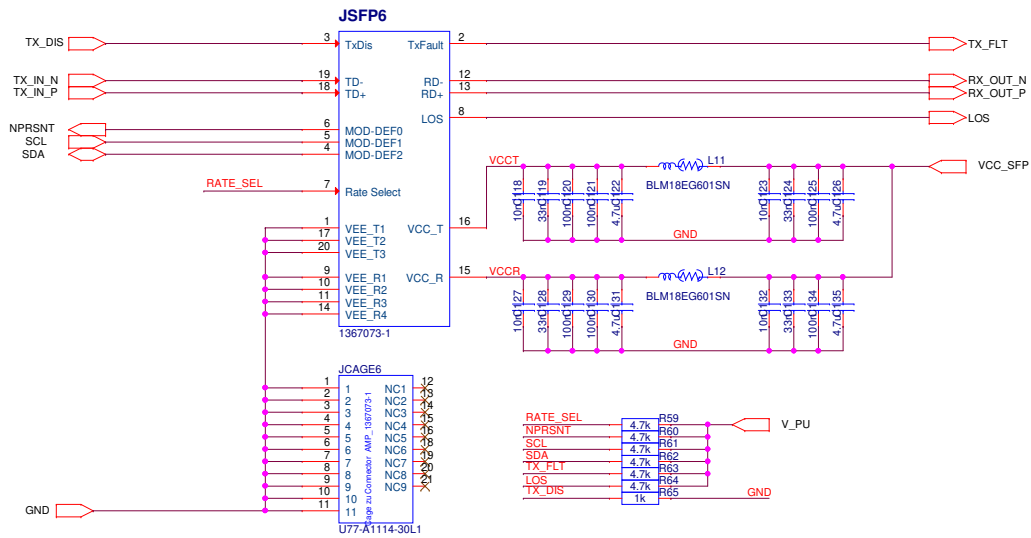

SFPs gleichmäßig an Forderkante (unten im Layout) verteilen auf TOP side. Pitch = 16.25mm

Text on PCB: (behind SFP cages) (TOP side)

LEDs on BOT side close to PCB edge

**GSJ** Gesellschaft für Schweißtechnik mbH  
 Planwirtschaft 1  
 D-64291 Darmstadt  
 GERMANY  
 www.gsj.de

	Gesellschaft für Schwerionenforschung mbH Planckstrasse 1 D-64291 Darmstadt GERMANY <a href="http://www.gsi.de">www.gsi.de</a>	
	<b>SFP Port</b>	
Design: K:\GSU\JOB\DOGMA\DOGMA_HUB1_ADDON_SFP1\DOGMA_HUB1_ADDON_SFP1.DSN Modified: Monday, March 25, 2024 Designer: H. Heesen	Size: A3 Layer: H. Kavan	Page: 2 / 9

	Gesellschaft für Schwerionenforschung mbH Planckstrasse 1 D-64291 Darmstadt GERMANY <a href="http://www.gsi.de">www.gsi.de</a>	
	<b>SFP Port</b>	
Design: K:\GSU\JOB\DOGMA\DOGMA_HUB1_ADDON_SFP1\DOGMA_HUB1_ADDON_SFP1.DSN Modified: Monday, March 25, 2024 Designer: H. Heespen	Size: A3 Layer: H. Kavan	Page: 5 / 9

	Gesellschaft für Schwerionenforschung mbH Planckstrasse 1 D-64291 Darmstadt GERMANY <a href="http://www.gsi.de">www.gsi.de</a>	
	<b>SFP Port</b>	
Design: K:\GSU\JOB\DOGMA\DOGMA_HUB1_ADDON_SFP1\DOGMA_HUB1_ADDON_SFP1.DSN Modified: Monday, March 25, 2024 Designer: H. Heesen	Size: A3 LAYOUT: H. Kavan	Page: 6 / 9