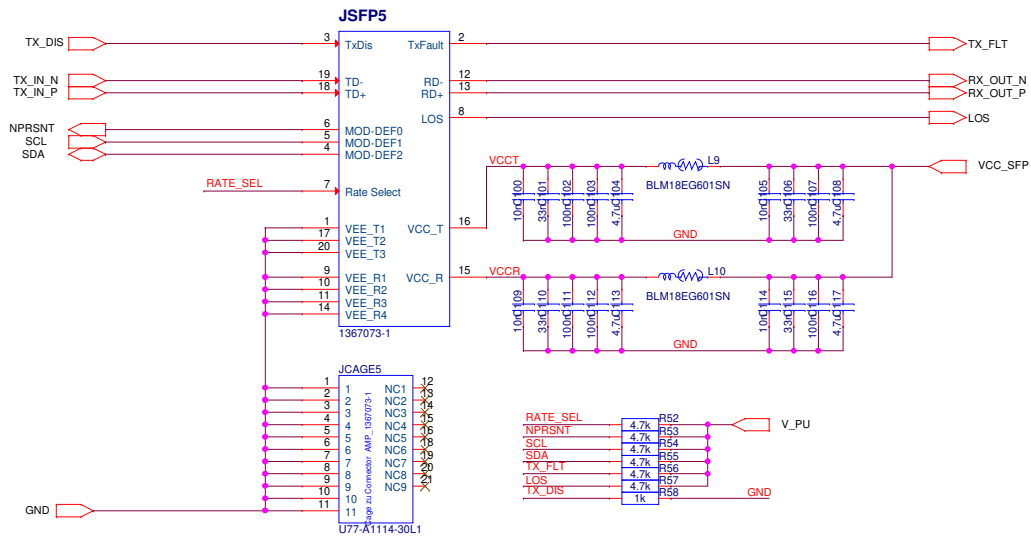

SFPs gleichmäßig an Forderkante (unten im Layout) verteilen auf TOP side. Pitch = 16.25mm

Text on PCB: (behind SFP cages) (TOP side)

LEDs on BOT side close to PCB edge

**GSJ** Gesellschaft für Schweißtechnik mbH  
 Planwirtschaft 1  
 D-64291 Darmstadt  
 GERMANY  
 www.gsj.de

**DOGMA\_HUB1\_ADDON\_SFP1**

Design: KUNSTLEBER/DOKUMENTATION/HUB1\_ADDON\_SFP1/DOGMA\_HUB1\_ADDON\_SFP1.DSN  
 Modified: Monday, March 26, 2024  
 Version: 1.000000  
 Sheet: A2  
 Scale: 1:1  
 Page: 1 / 8  
 Layout: H.Kraus

	Gesellschaft für Schwerionenforschung mbH Planckstrasse 1 D-64291 Darmstadt GERMANY <a href="http://www.gsi.de">www.gsi.de</a>	
	<b>SFP Port</b>	
Design: K:\GSU\JOB\DOGMA\DOGMA_HUB1_ADDON_SFP1\DOGMA_HUB1_ADDON_SFP1.DSN Modified: Monday, March 25, 2024 Designer: H. Heesen	Size: A3 Layer: H. Kavan	Page: 2 / 9

	Gesellschaft für Schwerionenforschung mbH Planckstrasse 1 D-64291 Darmstadt GERMANY <a href="http://www.gsi.de">www.gsi.de</a>	
	<b>SFP Port</b>	
Design: K:\GSU\JOB\DOGMA\DOGMA_HUB1_ADDON_SFP1\DOGMA_HUB1_ADDON_SFP1.DSN Modified: Monday, March 25, 2024 Designer: H. Heespen	Size: A3 Layer: H. Kavan	Page: 5 / 9