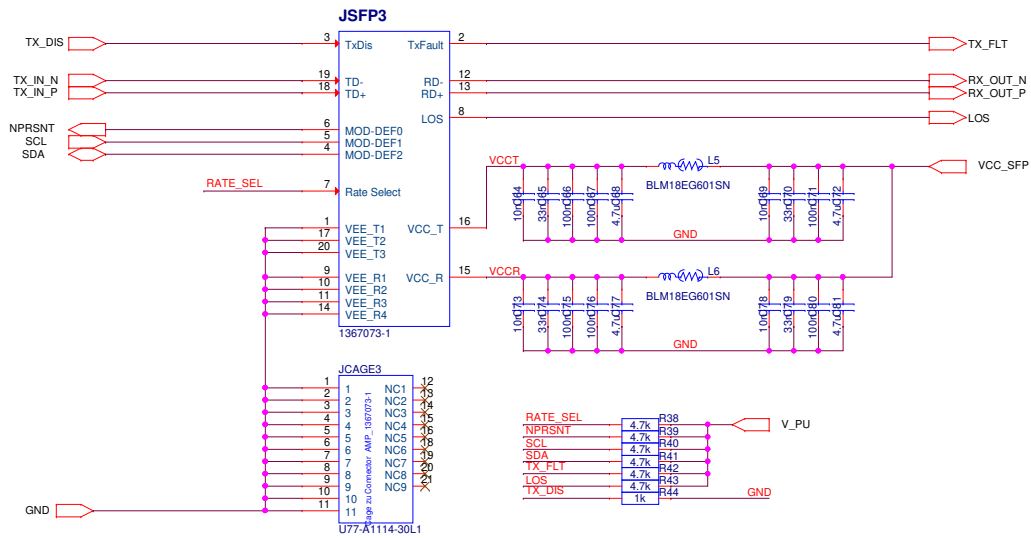

Mark pins well on board!

JLVDS1

P_ADF9	1	2	N_ADF9
P_ADF10	3	4	N_ADF10
P_ADF11	5	6	N_ADF11
P_ADF12	7	8	N_ADF12
P_ADF13	9	10	N_ADF13
P_ADF14	11	12	N_ADF14
P_ADF15	13	14	N_ADF15
P_ADF16	15	16	N_ADF16

N2516-6002

SFPs gleichmäßig an Forderkante (unten im Layout) verteilen auf TOP side. Pitch = 16.25mm

Text on PCB: (behind SFP cages) (TOP side)

LEDs on BOT side close to PCB edge

**GSJ** Gesellschaft für Schweißtechnik mbH  
 Planwirtschaft 1  
 D-64291 Darmstadt  
 GERMANY  
 www.gsj.de

**DOGMA\_HUB1\_ADDON\_SFP1**

Design: KUNSTLEBER/DOKUMENTATION/HUB1\_ADDON\_SFP1/DOGMA\_HUB1\_ADDON\_SFP1.DSN  
 Modified: Monday, March 26, 2024  
 Version: 1.000000  
 Sheet: A2  
 Scale: 1:1  
 Page: 1 / 8  
 Layout: H.Kraus

	Gesellschaft für Schwerionenforschung mbH Planckstrasse 1 D-64291 Darmstadt GERMANY <a href="http://www.gsi.de">www.gsi.de</a>	
	<b>SFP Port</b>	
Design: K:\GSU\JOB\DOGMA\DOGMA_HUB1_ADDON_SFP1\DOGMA_HUB1_ADDON_SFP1.DSN Modified: Monday, March 25, 2024 Designer: H. Heesen	Size: A3 Layer: H. Kavan	Page: 2 / 9