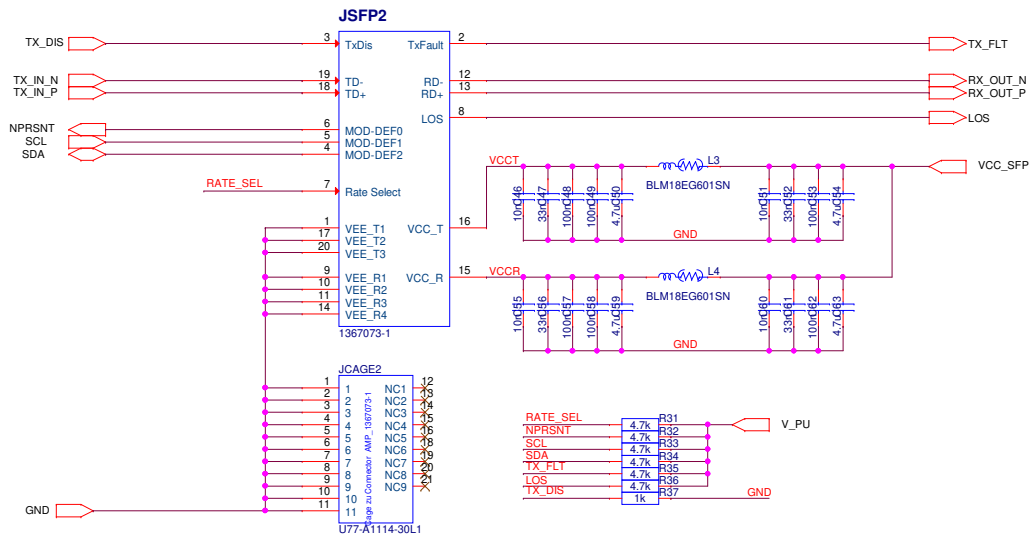

Mark pins well on board!

JLVDS1

P_ADF9	1	2	N_ADF9
P_ADF10	3	4	N_ADF10
P_ADF11	5	6	N_ADF11
P_ADF12	7	8	N_ADF12
P_ADF13	9	10	N_ADF13
P_ADF14	11	12	N_ADF14
P_ADF15	13	14	N_ADF15
P_ADF16	15	16	N_ADF16

N2516-6002

SFPs gleichmäßig an Forderkante (unten im Layout) verteilen auf TOP side. Pitch = 16.25mm

Text on PCB: (behind SFP cages) (TOP side)

LEDs on BOT side close to PCB edge

**GSJ** Gesellschaft für Schweißtechnik mbH  
 Planwirtschaft 1  
 D-64291 Darmstadt  
 GERMANY  
 www.gsj.de

**DOGMA\_HUB1\_ADDON\_SFP1**

Design: KUNSTLEBER/DOKUMENTATION/HUB1\_ADDON\_SFP1/DOGMA\_HUB1\_ADDON\_SFP1.DSN  
 Modified: Monday, March 26, 2024  
 Version: 1.000000  
 Sheet: A2  
 Scale: 1:1  
 Page: 1 / 8  
 Layout: H.Kraus

	Gesellschaft für Schwerionenforschung mbH Planckstrasse 1 D-64291 Darmstadt GERMANY <a href="http://www.gsi.de">www.gsi.de</a>	
	<b>SFP Port</b>	
Design: K:\GSU\JOB\DOGMA\DOGMA_HUB1_ADDON_SFP1\DOGMA_HUB1_ADDON_SFP1.DSN Modified: Monday, March 25, 2024 Designer: H. Heesen	Size: A3 Layer: H. Kavan	Page: 2 / 9