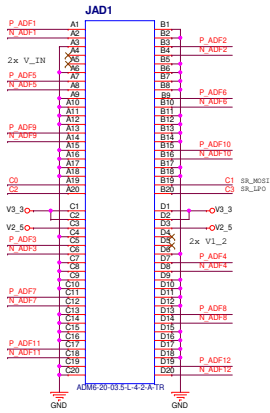

Mark pins well on board!