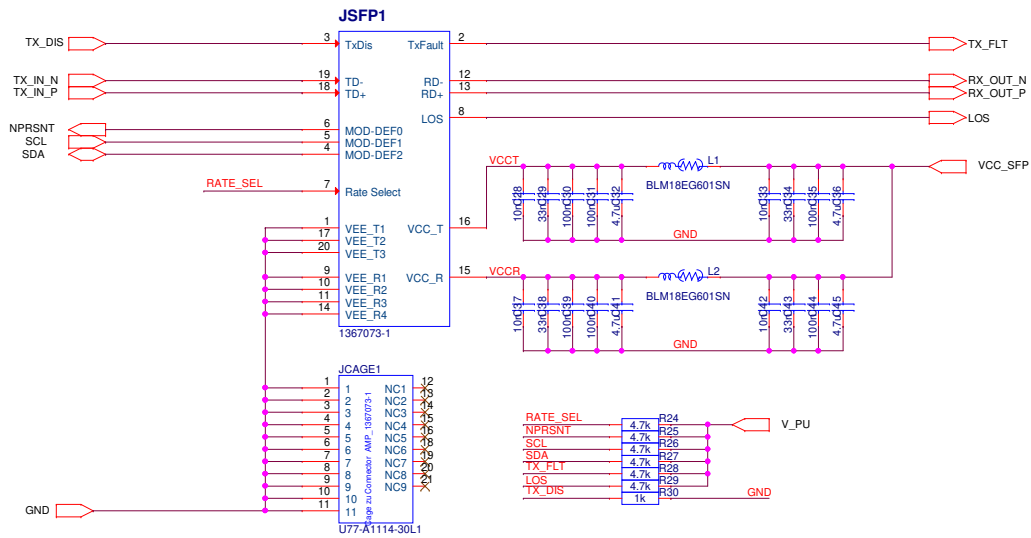

Mark pins well on board!

JLVDS1

P_ADF9	1	2	N_ADF9
P_ADF10	3	4	N_ADF10
P_ADF11	5	6	N_ADF11
P_ADF12	7	8	N_ADF12
P_ADF13	9	10	N_ADF13
P_ADF14	11	12	N_ADF14
P_ADF15	13	14	N_ADF15
P_ADF16	15	16	N_ADF16

N2516-6002

SFPs gleichmäßig an Forderkante (unten im Layout) verteilen auf TOP side. Pitch = 16.25mm

Text on PCB: (behind SFP cages) (TOP side)

LEDs on BOT side close to PCB edge

**GSJ** Gesellschaft für Schweißtechnik mbH  
 Planwirtschaft 1  
 D-64291 Darmstadt  
 GERMANY  
 www.gsj.de

**DOGMA\_HUB1\_ADDON\_SFP1**

Design: KUNSTLEBER/DOKUMENTATION/HUB1\_ADDON\_SFP1/DOGMA\_HUB1\_ADDON\_SFP1.DSN  
 Modified: Monday, March 26, 2024  
 Version: 1.000000  
 Sheet: A2  
 Scale: 1:1  
 Page: 1 / 8  
 Layout: H.Kraus

	Gesellschaft für Schwerionenforschung mbH Planckstrasse 1 D-64291 Darmstadt GERMANY <a href="http://www.gsi.de">www.gsi.de</a>	
	<b>SFP Port</b>	
Design: K:\GSU\JOB\DOGMA\DOGMA_HUB1_ADDON_SFP1\DOGMA_HUB1_ADDON_SFP1.DSN Modified: Monday, March 25, 2024 Designer: H. Heesen	Size: A3 Layer: H. Kavan	Page: 2 / 9