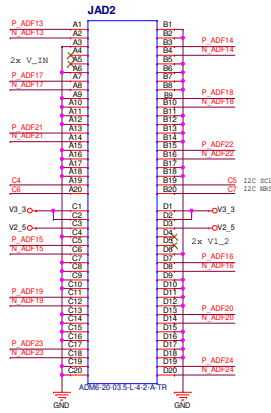

Mark pins well on board!