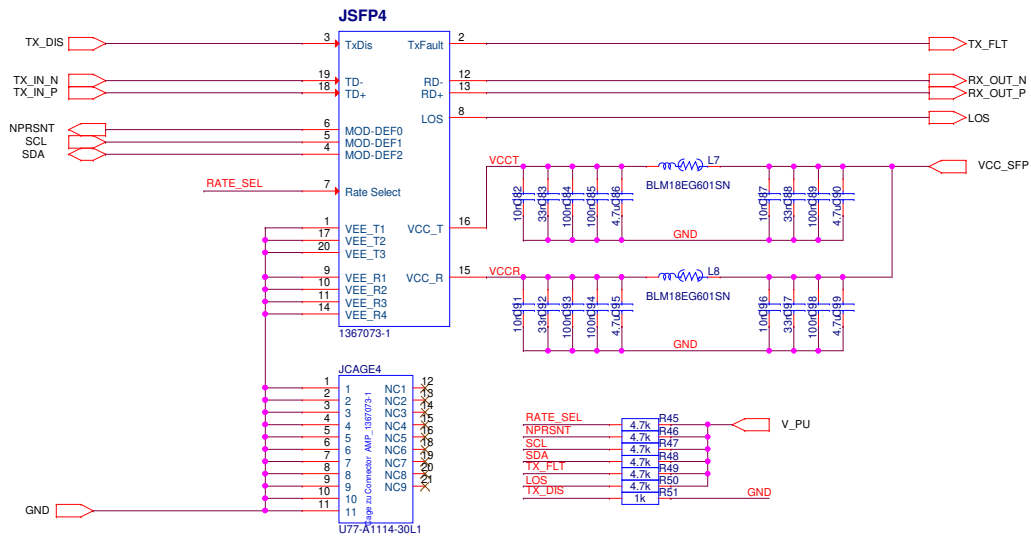

SFPs gleichmäßig an Forderkante (unten im Layout) verteilen auf TOP side. Pitch = 16.25mm

Text on PCB: (behind SFP cages) (TOP side)

LEDs on BOT side close to PCB edge

**GSJ** Gesellschaft für Schweißtechnik mbH  
 Planwirtschaft 1  
 D-64291 Darmstadt  
 GERMANY  
 www.gsj.de

**DOGMA\_HUB1\_ADDON\_SFP1**

Design: KUNSTLEBER/DOKUMENTATION/HUB1\_ADDON\_SFP1/DOGMA\_HUB1\_ADDON\_SFP1.DSN  
 Modified: Monday, March 26, 2024  
 Version: 1.000000  
 Sheet: A2  
 Scale: 1:1  
 Page: 1 / 8  
 Layout: H.Kraus

	Gesellschaft für Schwerionenforschung mbH Planckstrasse 1 D-64291 Darmstadt GERMANY <a href="http://www.gsi.de">www.gsi.de</a>	
	<b>SFP Port</b>	
Design: K:\GSU\JOB\DOGMA\DOGMA_HUB1_ADDON_SFP1\DOGMA_HUB1_ADDON_SFP1.DSN Modified: Monday, March 25, 2024 Designer: H. Heesen	Size: A3 Layer: H. Kavan	Page: 2 / 9

	Gesellschaft für Schwerionenforschung mbH Planckstrasse 1 D-64291 Darmstadt GERMANY <a href="http://www.gsi.de">www.gsi.de</a>	
	<b>SFP Port</b>	
Design: K:\GSU\JOB\DOGMA\DOGMA_HUB1_ADDON_SFP1\DOGMA_HUB1_ADDON_SFP1.DSN Modified: Monday, March 25, 2024 Designer: H. Heespen	Size: A3 Layer: H. Kavan	Page: 5 / 9