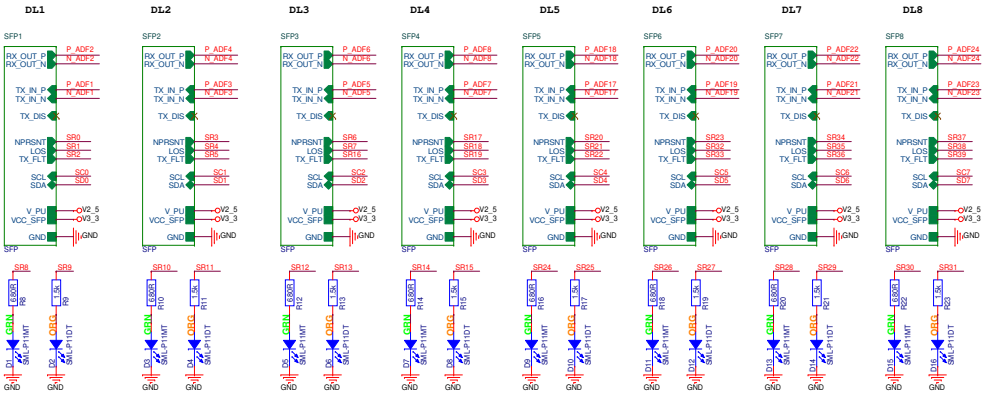

SFPs gleichmäßig an Forderkante (unten im Layout) verteilen auf TOP side. Pitch = 16.25mm

Text on PCB: (behind SFP cages) (TOP side)