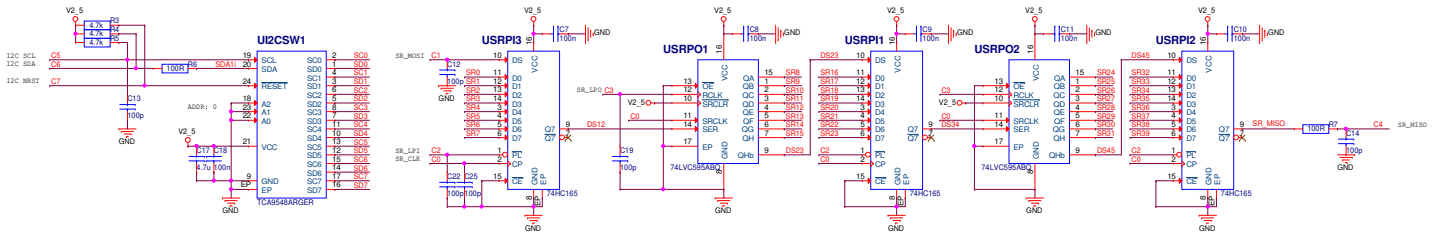

Mark pins well on board!